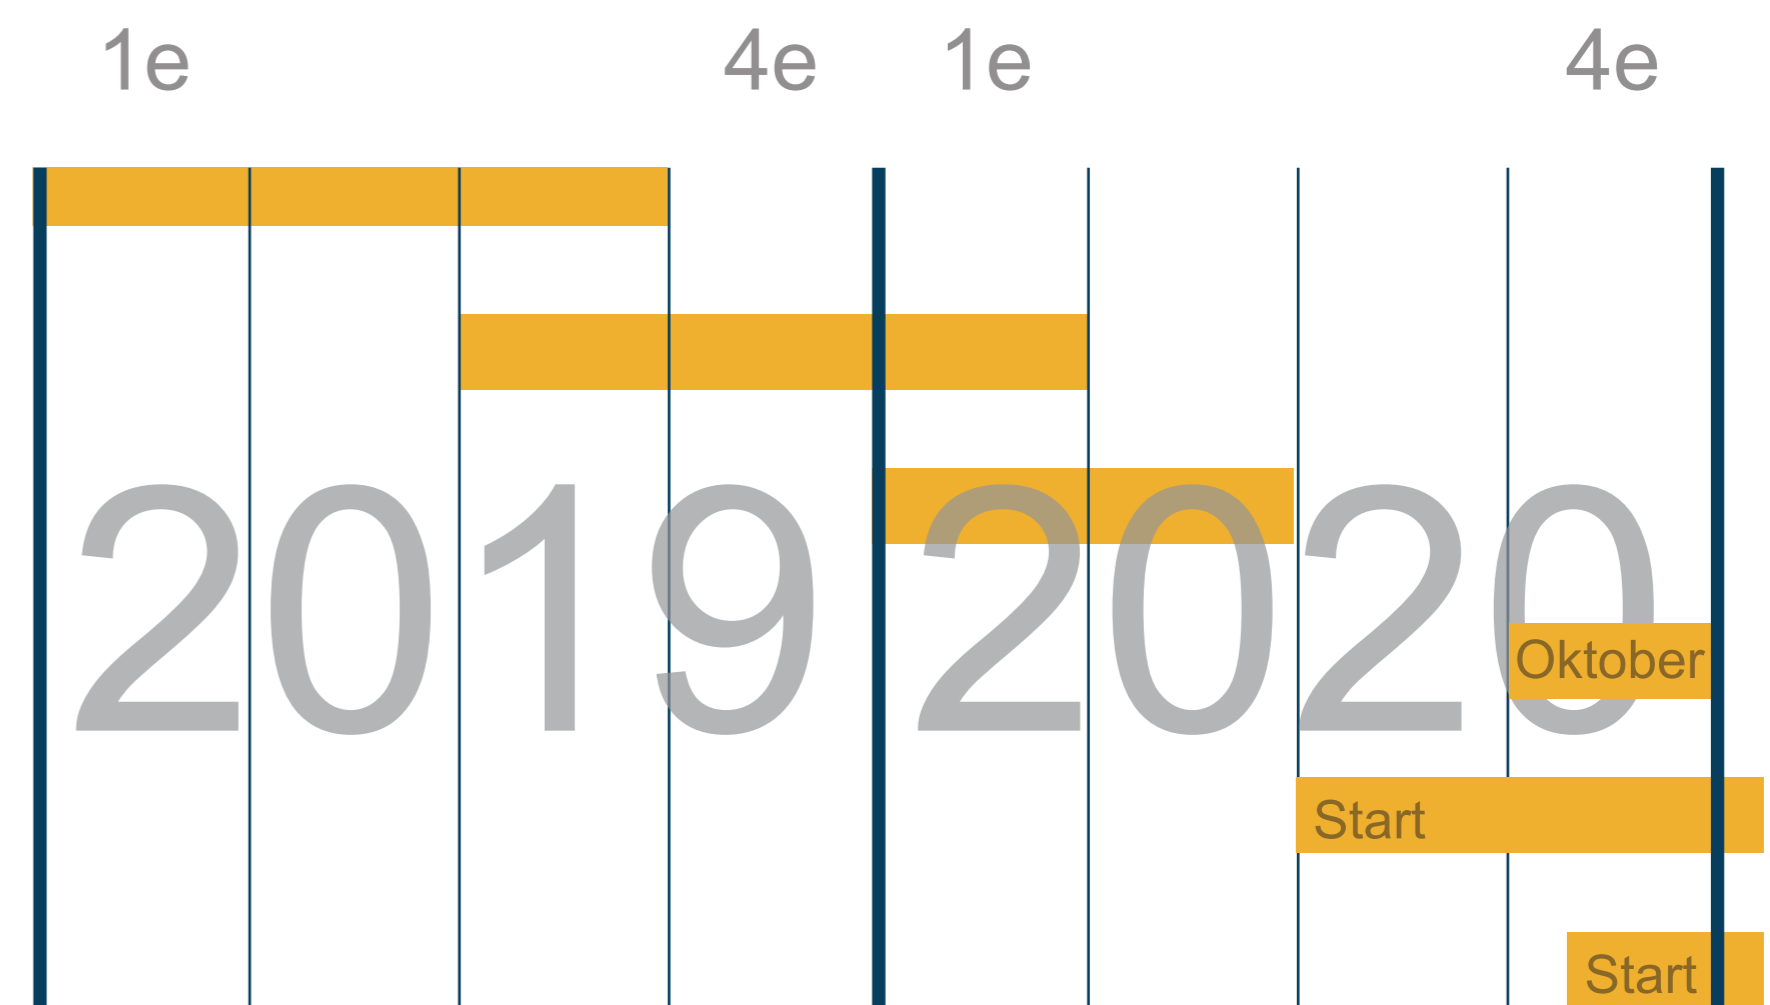

Planning van de nieuwbouw De Scheg /'t Buurtnest

Kwartaal

Opstellen programma van eisen met gebruikers

Aanbesteding procedure Design & Build

Design & Build ontwerpproces

Omgevingsvergunning afgegeven

Tijdelijke huisvesting

Realisatie nieuwbouw